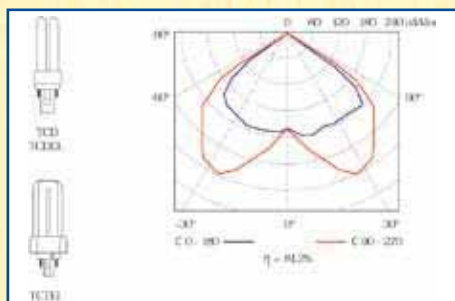

Conventionele uitvoering   Uitvoering met EVSA

I9113	1 x 13W	I9113EL	1 x 13W
I9118	1 x 18W	I9118EL	1 x 18W
I9126	1 x 26W	I9126EL	1 x 26W
I9213	2 x 13W	I9213EL	2 x 13W
I9218	2 x 18W	I9218EL	2 x 18W
I9226	2 x 26W	I9226EL	2 x 26W
		I9232EL	2 x 32W