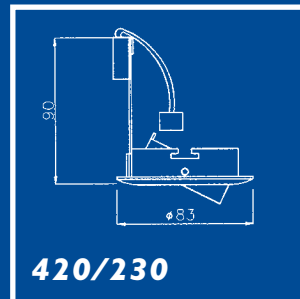

ZAMAK halogeen inbouw armaturen

Inbouw armaturen voor halogeenlampen 12V en 230V in kantelbare en vaste uitvoeringen. De armaturen zijn gemaakt van ZAMAK (aluminium zink legering).

Vaste uitvoeringen

Ringmaat 55 mm, Gatmaat 45 mm

43W	12V - GU4	max. 35W	in de kleur wit
43S	12V - GU4	max. 35W	in de kleur zilvergrijs
43B	12V - GU4	max. 35W	in de kleur zwart
43C	12V - GU4	max. 35W	in de kleur chroom
43CM	12V - GU4	max. 35W	in de kleur mat chroom
43A	12V - GU4	max. 35W	in geborsteld aluminium
43G	12V - GU4	max. 35W	in de kleur goud
43GM	12V - GU4	max. 35W	in de kleur mat goud

Ringmaat 78 mm, Gatmaat 64 mm

53W	12V - GX5,3	max. 50W	in de kleur wit
53S	12V - GX5,3	max. 50W	in de kleur zilvergrijs
53B	12V - GX5,3	max. 50W	in de kleur zwart
53C	12V - GX5,3	max. 50W	in de kleur chroom
53CM	12V - GX5,3	max. 50W	in de kleur mat chroom
53A	12V - GX5,3	max. 50W	in geborsteld aluminium
53G	12V - GX5,3	max. 50W	in de kleur goud
53GM	12V - GX5,3	max. 50W	in de kleur mat goud

Ringmaat 78 mm, Gatmaat 64 mm

53/230W	230V - GZ10	max. 50W	in de kleur wit
53/230S	230V - GZ10	max. 50W	in de kleur zilvergrijs
53/230B	230V - GZ10	max. 50W	in de kleur zwart
53/230C	230V - GZ10	max. 50W	in de kleur chroom
53/230CM	230V - GZ10	max. 50W	in de kleur mat chroom
53/230A	230V - GZ10	max. 50W	in geborsteld aluminium
53/230G	230V - GZ10	max. 50W	in de kleur goud
53/230GM	230V - GZ10	max. 50W	in de kleur mat goud

Kantelbare uitvoeringen

Ringmaat 65 mm, Gatmaat 55 mm

320W	12V - GU4	max. 35W	in de kleur wit
320S	12V - GU4	max. 35W	in de kleur zilvergrijs
320B	12V - GU4	max. 35W	in de kleur zwart
320C	12V - GU4	max. 35W	in de kleur chroom
320CM	12V - GU4	max. 35W	in de kleur mat chroom
320A	12V - GU4	max. 35W	in geborsteld aluminium
320G	12V - GU4	max. 35W	in de kleur goud
320GM	12V - GU4	max. 35W	in de kleur mat goud

Ringmaat 83 mm, Gatmaat 75 mm