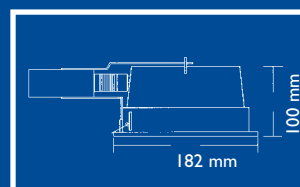

163 mm

1 of 2 x 7/9 W