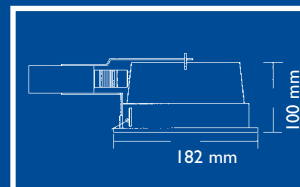

1160ELD-025 2 x 13W DE/PLCE inclusief EVSA

1170ELD-025 2 x 18W DE/PLCE inclusief EVSA

1180ELD-025 2 x 26W DE/PLCE inclusief EVSA

163 mm

1 of 2 x 7/9 W

220 mm

2 x 13/18/26 W

Compact Opaal