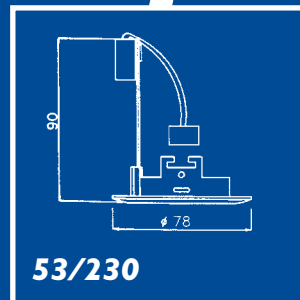

ZAMAK halogeen inbouw armaturen

Inbouw armaturen voor halogeenlampen 12V en 230V in kantelbare en vaste uitvoeringen. De armaturen zijn gemaakt van ZAMAK (aluminium zink legering).

Vaste uitvoeringen

Ringmaat 55 mm, Gatmaat 45 mm

43W	12V - GU4	max. 35W	in de kleur wit
43S	12V - GU4	max. 35W	in de kleur zilvergrijs
43B	12V - GU4	max. 35W	in de kleur zwart
43C	12V - GU4	max. 35W	in de kleur chroom
43CM	12V - GU4	max. 35W	in de kleur mat chroom
43A	12V - GU4	max. 35W	in geborsteld aluminium
43G	12V - GU4	max. 35W	in de kleur goud
43GM	12V - GU4	max. 35W	in de kleur mat goud

Ringmaat 78 mm, Gatmaat 64 mm

53W	12V - GX5,3	max. 50W	in de kleur wit
53S	12V - GX5,3	max. 50W	in de kleur zilvergrijs
53B	12V - GX5,3	max. 50W	in de kleur zwart
53C	12V - GX5,3	max. 50W	in de kleur chroom
53CM	12V - GX5,3	max. 50W	in de kleur mat chroom
53A	12V - GX5,3	max. 50W	in geborsteld aluminium
53G	12V - GX5,3	max. 50W	in de kleur goud
53GM	12V - GX5,3	max. 50W	in de kleur mat goud

Ringmaat 78 mm, Gatmaat 64 mm

53/230W	230V - GZ10	max. 50W	in de kleur wit
53/230S	230V - GZ10	max. 50W	in de kleur zilvergrijs
53/230B	230V - GZ10	max. 50W	in de kleur zwart
53/230C	230V - GZ10	max. 50W	in de kleur chroom
53/230CM	230V - GZ10	max. 50W	in de kleur mat chroom
53/230A	230V - GZ10	max. 50W	in geborsteld aluminium
53/230G	230V - GZ10	max. 50W	in de kleur goud
53/230GM	230V - GZ10	max. 50W	in de kleur mat goud

Kantelbare uitvoeringen

Ringmaat 65 mm, Gatmaat 55 mm

320W	12V - GU4	max. 35W	in de kleur wit
320S	12V - GU4	max. 35W	in de kleur zilvergrijs
320B	12V - GU4	max. 35W	in de kleur zwart
320C	12V - GU4	max. 35W	in de kleur chroom
320CM	12V - GU4	max. 35W	in de kleur mat chroom
320A	12V - GU4	max. 35W	in geborsteld aluminium
320G	12V - GU4	max. 35W	in de kleur goud
320GM	12V - GU4	max. 35W	in de kleur mat goud

Ringmaat 83 mm, Gatmaat 75 mm