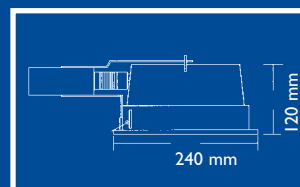

1160ELD-025 2 x 13W DE/PLCE inclusief EVSA

1170ELD-025 2 x 18W DE/PLCE inclusief EVSA

1180ELD-025 2 x 26W DE/PLCE inclusief EVSA

163 mm

1 of 2 x 7/9 W

220 mm

2 x 13/18/26 W

Compact Opaal