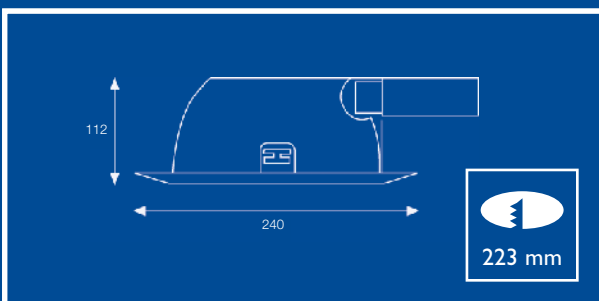

Conventionele uitvoering   Uitvoering met EVSA

I8113	1 x 13W	I8113EL	1 x 13W
I8118	1 x 18W	I8118EL	1 x 18W
I8126	1 x 26W	I8126EL	1 x 26W
I8213	2 x 13W	I8213EL	2 x 13W
I8218	2 x 18W	I8218EL	2 x 18W
I8226	2 x 26W	I8226EL	2 x 26W