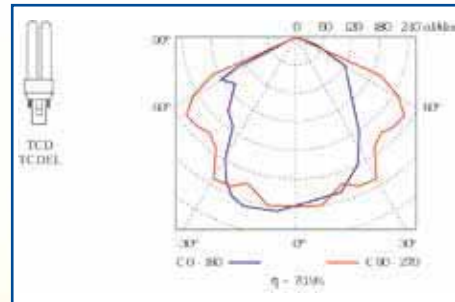

Conventionele uitvoering   Uitvoering met EVSA

I8113	1 x 13W	I8113EL	1 x 13W
I8118	1 x 18W	I8118EL	1 x 18W
I8126	1 x 26W	I8126EL	1 x 26W
I8213	2 x 13W	I8213EL	2 x 13W
I8218	2 x 18W	I8218EL	2 x 18W
I8226	2 x 26W	I8226EL	2 x 26W