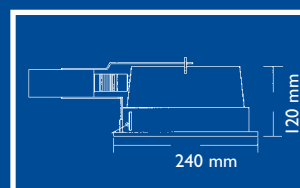

1170ELD-030 2 x 18W DE/PLCE inclusief EVSA

1180ELD-030 2 x 26W DE/PLCE inclusief EVSA

163 mm

1 of 2 x 7/9 W

220 mm

2 x 13/18/26 W

* Indien gemonteerd in een gesloten plafond

uw leverancier: