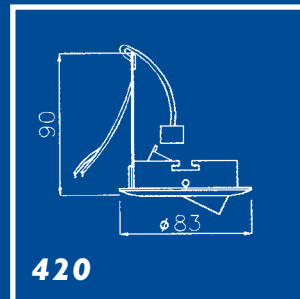

ZAMAK halogeen inbouw armaturen

Inbouw armaturen voor halogeenlampen 12V en 230V in kantelbare en vaste uitvoeringen. De armaturen zijn gemaakt van ZAMAK (aluminium zink legering).

Vaste uitvoeringen

Ringmaat 55 mm, Gatmaat 45 mm

43W	12V - GU4	max. 35W	in de kleur wit
43S	12V - GU4	max. 35W	in de kleur zilvergrijs
43B	12V - GU4	max. 35W	in de kleur zwart
43C	12V - GU4	max. 35W	in de kleur chroom
43CM	12V - GU4	max. 35W	in de kleur mat chroom
43A	12V - GU4	max. 35W	in geborsteld aluminium
43G	12V - GU4	max. 35W	in de kleur goud
43GM	12V - GU4	max. 35W	in de kleur mat goud

Ringmaat 78 mm, Gatmaat 64 mm

53W	12V - GX5,3	max. 50W	in de kleur wit
53S	12V - GX5,3	max. 50W	in de kleur zilvergrijs
53B	12V - GX5,3	max. 50W	in de kleur zwart
53C	12V - GX5,3	max. 50W	in de kleur chroom
53CM	12V - GX5,3	max. 50W	in de kleur mat chroom
53A	12V - GX5,3	max. 50W	in geborsteld aluminium
53G	12V - GX5,3	max. 50W	in de kleur goud
53GM	12V - GX5,3	max. 50W	in de kleur mat goud

Ringmaat 78 mm, Gatmaat 64 mm

53/230W	230V - GZ10	max. 50W	in de kleur wit
53/230S	230V - GZ10	max. 50W	in de kleur zilvergrijs
53/230B	230V - GZ10	max. 50W	in de kleur zwart
53/230C	230V - GZ10	max. 50W	in de kleur chroom
53/230CM	230V - GZ10	max. 50W	in de kleur mat chroom
53/230A	230V - GZ10	max. 50W	in geborsteld aluminium
53/230G	230V - GZ10	max. 50W	in de kleur goud
53/230GM	230V - GZ10	max. 50W	in de kleur mat goud

Kantelbare uitvoeringen

Ringmaat 65 mm, Gatmaat 55 mm

320W	12V - GU4	max. 35W	in de kleur wit
320S	12V - GU4	max. 35W	in de kleur zilvergrijs
320B	12V - GU4	max. 35W	in de kleur zwart
320C	12V - GU4	max. 35W	in de kleur chroom
320CM	12V - GU4	max. 35W	in de kleur mat chroom
320A	12V - GU4	max. 35W	in geborsteld aluminium
320G	12V - GU4	max. 35W	in de kleur goud
320GM	12V - GU4	max. 35W	in de kleur mat goud

Ringmaat 83 mm, Gatmaat 75 mm