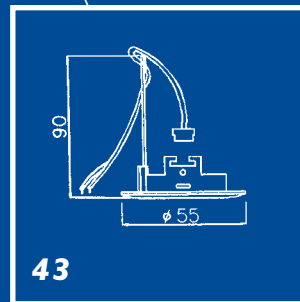

Kantelbare uitvoeringen

Ringmaat 65 mm, Gatmaat 55 mm

320W	12V - GU4	max. 35W	in de kleur wit
320S	12V - GU4	max. 35W	in de kleur zilvergrijs
320B	12V - GU4	max. 35W	in de kleur zwart
320C	12V - GU4	max. 35W	in de kleur chroom
320CM	12V - GU4	max. 35W	in de kleur mat chroom
320A	12V - GU4	max. 35W	in geborsteld aluminium
320G	12V - GU4	max. 35W	in de kleur goud
320GM	12V - GU4	max. 35W	in de kleur mat goud

Ringmaat 83 mm, Gatmaat 75 mm

420W	12V - GX5,3	max. 50W	in de kleur wit
420S	12V - GX5,3	max. 50W	in de kleur zilvergrijs
420B	12V - GX5,3	max. 50W	in de kleur zwart
420C	12V - GX5,3	max. 50W	in de kleur chroom
420CM	12V - GX5,3	max. 50W	in de kleur mat chroom
420A	12V - GX5,3	max. 50W	in geborsteld aluminium
420G	12V - GX5,3	max. 50W	in de kleur goud
420GM	12V - GX5,3	max. 50W	in de kleur mat goud

Ringmaat 83 mm, Gatmaat 75 mm

420/230W	230V - GZ10	max. 50W	in de kleur wit
420/230S	230V - GZ10	max. 50W	in de kleur zilvergrijs
420/230B	230V - GZ10	max. 50W	in de kleur zwart
420/230C	230V - GZ10	max. 50W	in de kleur chroom
420/230CM	230V - GZ10	max. 50W	in de kleur mat chroom
420/230A	230V - GZ10	max. 50W	in geborsteld aluminium
420/230G	230V - GZ10	max. 50W	in de kleur goud
420/230GM	230V - GZ10	max. 50W	in de kleur mat goud

43