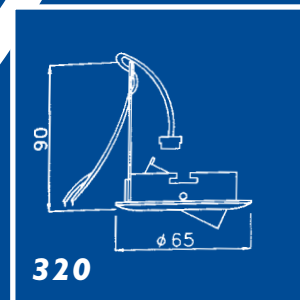

ZAMAK halogeen inbouw armaturen

Inbouw armaturen voor halogeenlampen 12V en 230V in kantelbare en vaste uitvoeringen. De armaturen zijn gemaakt van ZAMAK (aluminium zink legering).

Vaste uitvoeringen

Ringmaat 55 mm, Gatmaat 45 mm

43W	12V - GU4	max. 35W	in de kleur wit
43S	12V - GU4	max. 35W	in de kleur zilvergrijs
43B	12V - GU4	max. 35W	in de kleur zwart
43C	12V - GU4	max. 35W	in de kleur chroom
43CM	12V - GU4	max. 35W	in de kleur mat chroom
43A	12V - GU4	max. 35W	in geborsteld aluminium
43G	12V - GU4	max. 35W	in de kleur goud
43GM	12V - GU4	max. 35W	in de kleur mat goud

Ringmaat 78 mm, Gatmaat 64 mm

53W	12V - GX5,3	max. 50W	in de kleur wit
53S	12V - GX5,3	max. 50W	in de kleur zilvergrijs
53B	12V - GX5,3	max. 50W	in de kleur zwart
53C	12V - GX5,3	max. 50W	in de kleur chroom
53CM	12V - GX5,3	max. 50W	in de kleur mat chroom
53A	12V - GX5,3	max. 50W	in geborsteld aluminium
53G	12V - GX5,3	max. 50W	in de kleur goud
53GM	12V - GX5,3	max. 50W	in de kleur mat goud

Ringmaat 78 mm, Gatmaat 64 mm

53/230W	230V - GZ10	max. 50W	in de kleur wit
53/230S	230V - GZ10	max. 50W	in de kleur zilvergrijs
53/230B	230V - GZ10	max. 50W	in de kleur zwart
53/230C	230V - GZ10	max. 50W	in de kleur chroom
53/230CM	230V - GZ10	max. 50W	in de kleur mat chroom
53/230A	230V - GZ10	max. 50W	in geborsteld aluminium
53/230G	230V - GZ10	max. 50W	in de kleur goud
53/230GM	230V - GZ10	max. 50W	in de kleur mat goud

Kantelbare uitvoeringen

Ringmaat 65 mm, Gatmaat 55 mm

320W	12V - GU4	max. 35W	in de kleur wit
320S	12V - GU4	max. 35W	in de kleur zilvergrijs
320B	12V - GU4	max. 35W	in de kleur zwart
320C	12V - GU4	max. 35W	in de kleur chroom
320CM	12V - GU4	max. 35W	in de kleur mat chroom
320A	12V - GU4	max. 35W	in geborsteld aluminium
320G	12V - GU4	max. 35W	in de kleur goud
320GM	12V - GU4	max. 35W	in de kleur mat goud

Ringmaat 83 mm, Gatmaat 75 mm