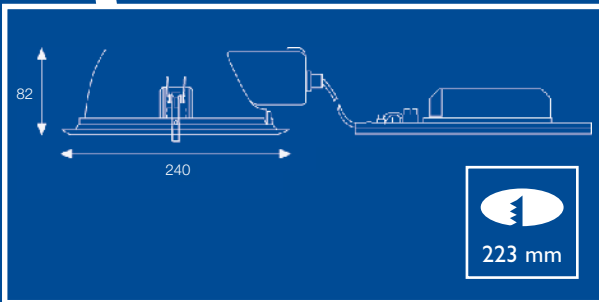

I8000 series

Inbouw armaturen voor compactfluorescentielampen series I8000 met een horizontale lamppositie. Levering inclusief gemonteerd aansluitsnoer van circa 2 meter met stekker.

Conventionele uitvoering Uitvoering met EVSA