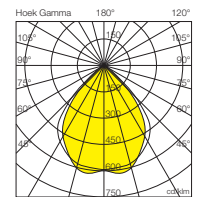

- Klasse I Class I
- Mast Pole
- Mac Adams 3
- 10 kV Oversp.beveiliging 10 kV Surge Protection
- EN / IEC 60598-1
- Bal test DIN 18032-3
- Vloer Ground
- Plafond Ceiling
- IK 08
- Zilver / Silver ● Antraciet / Anthracite
- RG0/RG1
- 7 JAAR GARANTIE 7 YEARS WARRANTY
- Wand Wall
- CRI >80
- IP 66
- 100% recyclebaar 100% regenerable
- L90-B10 >100.000 h

Artikelnummer	Model	W tot.	°K - CRI	Lm OUTPUT	Lm/W	Afmeting	Kleur
ZUN1PR4068GL	PR	68	4000K - CRI>80	8490	125	D1	●
ZUN1AR4068GL	AR	68	4000K - CRI>80	8027	118	D1	●
ZUN1PR4068EL	PR	68	4000K - CRI>80	8490	125	D1	●
ZUN1AR4068EL	AR	68	4000K - CRI>80	8027	118	D1	●

	A (mm)	B (mm)	C (mm)	Kg	lm
D1	155	45	325	2,4	0,051 m²

Mod. PR