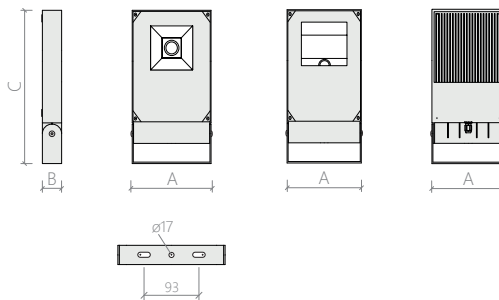

- Klasse I Class I
- Mast Pole
- Mac Adams 3
- 10 kV Oversp.beveiliging 10 kV Surge Protection
- EN / IEC 60598-1
- Bal test DIN 18032-3
- Vloer Ground
- Plafond Ceiling
- IK 08
- Zilver / Silver ● Antraciet / Anthracite
- RG0/RG1
- 7 JAAR GARANTIE 7 YEARS WARRANTY
- Wand Wall
- CRI >80
- IP 66
- 100% recyclebaar 100% regenerable
- L90-B10 >100.000 h

Artikelnummer	Model	W tot.	°K - CRI	Lm OUTPUT	Lm/W	Afmeting	Kleur
ZUN1PR4068GL	PR	68	4000K - CRI>80	8490	125	D1	●
ZUN1AR4068GL	AR	68	4000K - CRI>80	8027	118	D1	●
ZUN1PR4068EL	PR	68	4000K - CRI>80	8490	125	D1	●
ZUN1AR4068EL	AR	68	4000K - CRI>80	8027	118	D1	●

	A (mm)	B (mm)	C (mm)	Kg	lm
D1	155	45	325	2,4	0,051 m ²

Mod. PR

Mod. AR

INSTALLATIE