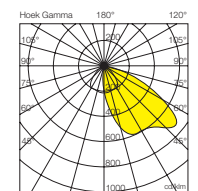

ZUNA 1 : Uniek design, hoge efficiëntie, lange levensduur

LED-schijnwerper voor binnen en buiten.

De behuizing is van gegoten aluminium, gecoat met een antraciet- of zilver kleurige polyester anti-corrosiepoeder. 4 mm dik gehard transparant glas, siliconen pakking, elektronische driver 220-240V 50/60Hz. Vervaardigd volgens EN / IEC 60598-1.

- Klasse I Class I
- Mast Pole
- Mac Adams 3
- 10 kV Oversp.beveiliging 10 kV Surge Protection
- EN / IEC 60598-1
- Bal test DIN 18032-3
- Vloer Ground
- Plafond Ceiling
- IK 08
- Zilver / Silver ● Antraciet / Anthracite
- RG0/RG1
- 7 JAAR GARANTIE 7 YEARS WARRANTY
- Wand Wall
- CRI >80
- IP 66
- 100% recyclebaar 100% regenerable
- L90-B10 >100.000 h

Artikelnummer	Model	W tot.	°K - CRI	Lm OUTPUT	Lm/W	Afmeting	Kleur
ZUN1PR4068GL	PR	68	4000K - CRI>80	8490	125	D1	●
ZUN1AR4068GL	AR	68	4000K - CRI>80	8027	118	D1	●
ZUN1PR4068EL	PR	68	4000K - CRI>80	8490	125	D1	●
ZUN1AR4068EL	AR	68	4000K - CRI>80	8027	118	D1	●

	A (mm)	B (mm)	C (mm)	Kg	lm
D1	155	45	325	2,4	0,051 m²

Mod. AR

INSTALLATIE